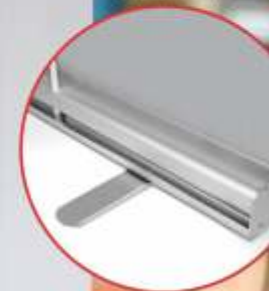

PORTA BANNER X

Acomp. Bag p/ Transp.

Tam. Disponíveis
Grande 90x200cm
Ajustável 80x180cm
Econômico 60x160cm
Mini 24x40cm

PORTA BANNER ROLL-UP ALUMINIO

Ajustável
Acomp. Bag

Tam. Disp.
80x200cm
100x200cm
120x200cm
140x200cm

PORTA BANNER L

Ajustável
Acomp. Bag p/ Transp.

Tam. Disponíveis
80x180cm
100x180cm
100x200cm
120x200cm

SNAP FRAME

Em alumínio
com película protetora
Tamanhos Disponíveis

TRIPÉS

Altura aprox.
Basic 180cm e 210cm
Standard 220cm e 300cm